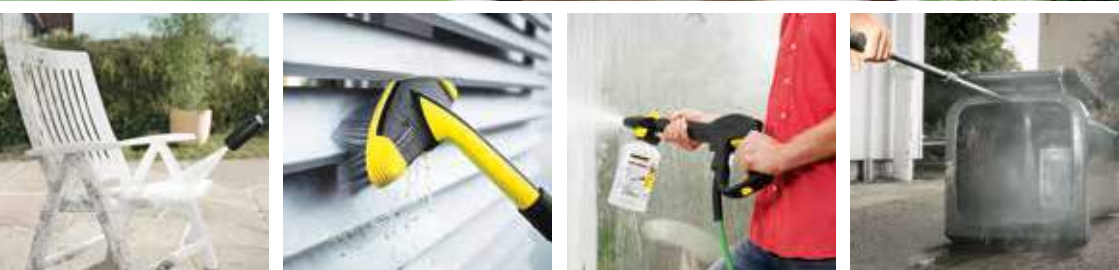

VP 180 S
Vario Power Jet
Short 360°
Bestell-Nr. 2.643-254
Preis in €: 34,99

Das kurze Vario Power Jet Short 360° mit stufenloser Druckregulierung und verstellbarem 360°-Gelenk ist ideal für die Reinigung nahe gelegener, schwer zugänglicher Stellen.

Winkelstrahlrohr
Bestell-Nr. 2.638-817
Preis in €: 59,99

Das Winkelstrahlrohr ist ein extralanges (ca. 1 m), abgewinkeltes Strahlrohr zur bequemen Reinigung von schwer erreichbaren Stellen wie z. B. Dachrinnen oder Fahrzeugunterböden.

MP 160
Multi Power Jet
Bestell-Nr. 2.643-238
Preis in €: 59,99

Multi Power Jet mit 5 Strahlarten: Reinigungsmittelstrahl, Hochdruckflachstrahl, Rotordüse, Punktstrahl und breiter druckreduzierter Flachstrahl. Die Wahl des passenden Strahls erfolgt durch bequemes Drehen.

MP 145
Multi Power Jet
Bestell-Nr. 2.643-239
Preis in €: 59,99

Multi Power Jet mit 5 Strahlarten: Reinigungsmittelstrahl, Hochdruckflachstrahl, Rotordüse, Punktstrahl und breiter, druckreduzierter Flachstrahl. Die Wahl des passenden Strahls erfolgt durch bequemes Drehen.

MJ 180 FC 3-in-1-Multi Jet für K 7 FC Plus und K 7 Premium FC Plus
Bestell-Nr. 2.643-907
Preis in €: 59,99

Das 3-in-1 Multi Jet vereint stufenlos verstellbaren Hochdruckflachstrahl, Rotordüse und Reinigungsmittelstrahl in einem. Die Wahl des passenden Strahls erfolgt durch bequemes Drehen am Multi Jet, die Druckregulierung über die Pistole G 180 Q Full Control Plus.

MJ 145 FC 3-in-1-Multi-Jet für K 5 Premium FC Plus
Bestell-Nr. 2.643-906
Preis in €: 59,99

Das 3-in-1-Multi Jet vereint stufenlos verstellbaren Hochdruckflachstrahl, Rotordüse und Reinigungsmittelstrahl in einem. Die Wahl des passenden Strahls erfolgt durch bequemes Drehen am Multi Jet, die Druckregulierung über die Pistole G 180 Q Full Control Plus.

VP 180 Vario Power Jet für K 7
Bestell-Nr. 2.642-726
Preis in €: 39,99

Stufenlos vom Niederdruck-Reinigungsmittelstrahl zum Hochdruckstrahl regulieren durch einfaches Drehen am Strahlrohr.

VP 145 FC Vario Power Jet für K 4 - K 5
Bestell-Nr. 2.642-725
Preis in €: 39,99

Stufenlos vom Niederdruck-Reinigungsmittelstrahl zum Hochdruckstrahl regulieren durch einfaches Drehen am Strahlrohr.

► Putzen Sie Ihre Holzmöbel immer in Richtung der Maserung. Sonst rauhen die Fasern auf und Schmutz bleibt leichter haften. ◀

* Unverbindliche Preisempfehlung inkl. MwSt.

DRAUSSEN WOHNEN.

Gartenmöbel haben's nicht leicht. Stehen immer draußen. Bei Regen, Wind und Sonnenschein. Umso wichtiger, dass die Pflege stimmt. Kärcher weiß, was Gartenmöbel brauchen.

Hier gibt's mehr Infos zum Vario Power Jet Short: