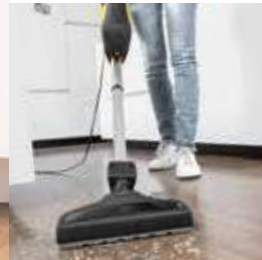

UNSER TIPP

› Platzprobleme? Kärcher bietet die raffinierte Lösung, um schöne Dinge im Leben wieder in den Mittelpunkt zu rücken. Je weniger Platz der Staubsauger braucht, desto besser. Der ultrakompakte VC 5 macht sich klein und überzeugt durch eine exzellente Reinigungsperformance. ◀

SUPERKRÄFTE. FÜR ALLE.

Superkräfte

Ein Krümel kommt selten allein. Am liebsten liegen sie – zusammen mit Flusen, Haaren und anderen Kleinstteilchen – auf dem Boden oder dem Sofa herum. Wie gut, dass die starken Kärcher Sauger der Schmutzschar Beine machen und tun, was sie am besten können: super saugen.

Für alle

Ja, wir haben sie alle: Staubsauger für Allergiker. Für Familien. Für Single-Haushalte. Für große und kleine Wohnungen. Mit und ohne Beutel. Eben für jeden Anspruch und jeden Bedarf den passenden Sauger, der den Teppich-, den Fliesen- oder auch den Parkettboden von Staub & Co. befreit.