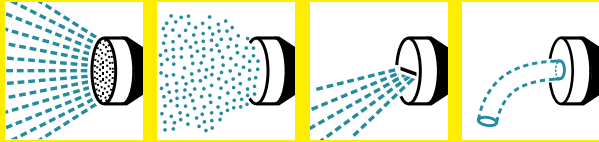

SPRÜHSPASS NACH MASS.

Alles eine Frage der richtigen Einstellung: Brause, Sprühnebel, horizontaler Flachstrahl oder Perlstrahl – die stylische Multifunktions-Spritzpistole Premium macht ihrem Namen alle Ehre und liefert mit den 4 einrastbaren Sprühbildern Wasser in optimaler Form. Absolut bedarfs- und pflanzengerecht. Absolut tropffrei dank innovativer Membrantechnologie. Absolut handlich dank individueller GriffEinstellung. Premium sind übrigens auch die robusten Metallelemente – Qualität, die man sieht.