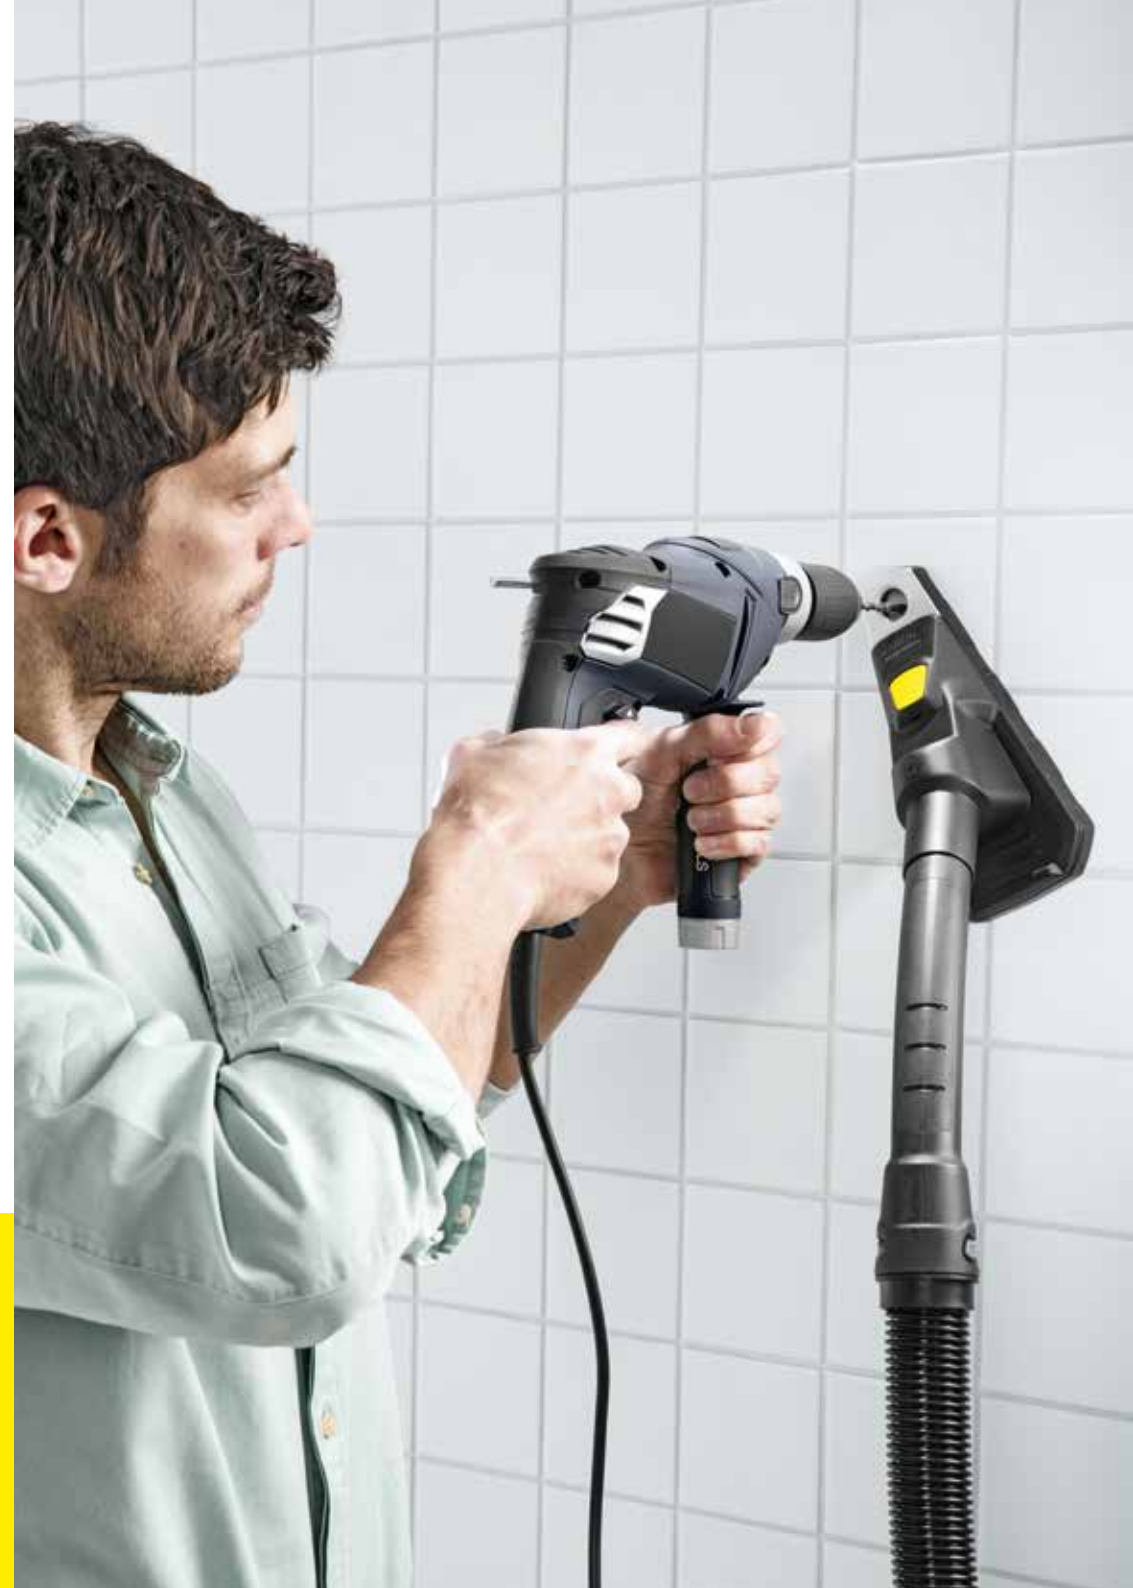

Flachfaltenfilter
Bestell-Nr. 2.863-005
Preis in €*: 18,99

Einfach und schnell austauschen – ganz ohne Schmutzkontakt. Für Nass- und Trockensaugen ohne Filterwechsel (f. MV 4 / WD 4 / MV 5 / WD 5 / MV 6 / WD 6).

Flachfaltenfilter
Bestell-Nr. 6.415-953
Preis in €*: 18,99

Robuster Flachfaltenfilter für lang anhaltende Saugleistung (für AD 3xxx / AD 3).

Flachfaltenfilter
Bestell-Nr. 6.414-498
Preis in €*: 12,99

Ermöglicht Nass- und Trockensaugen ohne Filterwechsel (f. SE 5xxx).

Patronenfilter
Bestell-Nr. 6.414-552
Preis in €*: 14,99

Der Patronenfilter von Kärcher ermöglicht sowohl Nass- als auch Trockensaugen ohne Filterwechsel (f. WD 2xxx / MV 2 / WD 2 / WD 3xxx / MV 3 / WD 3 / SE 4xxx).

* Unverbindliche Preisempfehlung inkl. MwSt.