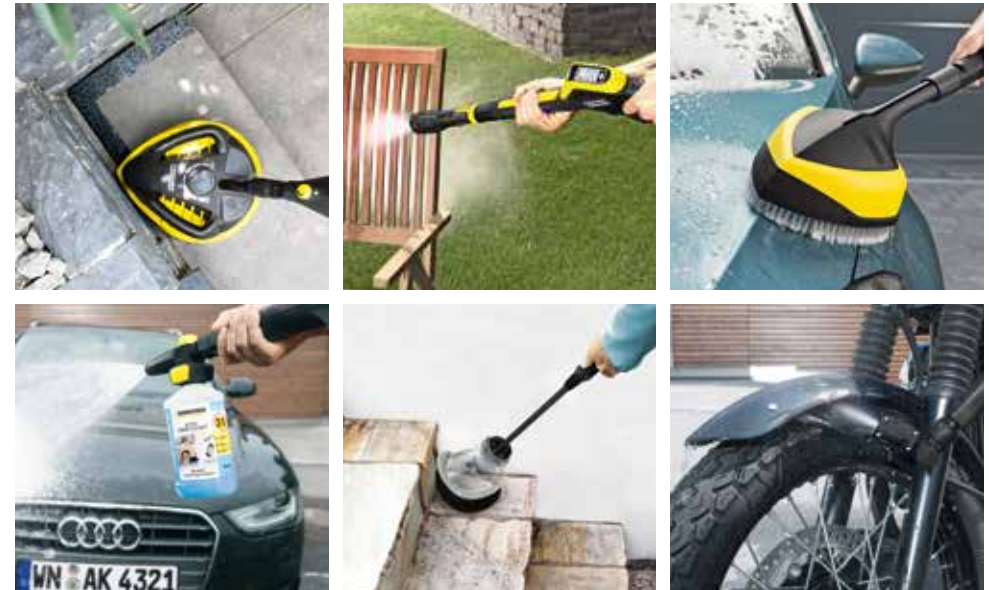

# ZUBEHÖR, DAS DAZUGEHÖRT.

Kommt Zeit, kommt Schmutz. Ein „Naturgesetz“, das besonders rund um Haus und Garten gilt. Mit dem passenden Hochdruckreiniger-Zubehör und den entsprechenden Reinigungsmitteln wird jeder noch so anspruchsvolle Spezialeinsatz zum Erfolg.