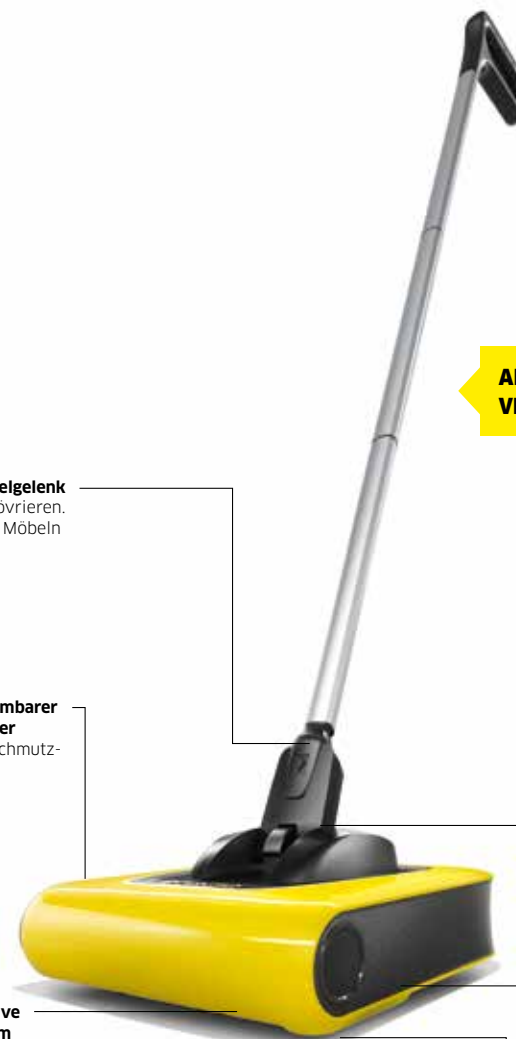

* Unverbindliche Preisempfehlung inkl. MwSt.